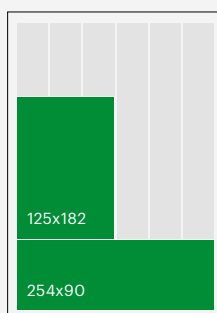

Översikt annonsformat: rubrik- och platsannonser

RUBRIK- OCH PLATSMARKNAD

- 25. Helsida 7x360
- 26. Halvsida 7x180
- 27–28. Kvartsida 7x90/3x180
- 29. 4x180
- 30. 4x100
- 31. 3x150
- 32. 3x90
- 33. 2x100

Översikt annonsformat: textsida

1,2

3

4

5

6

7

8, 9

10, 11, 12, 13

14

15

16, 17

18

19

20

21