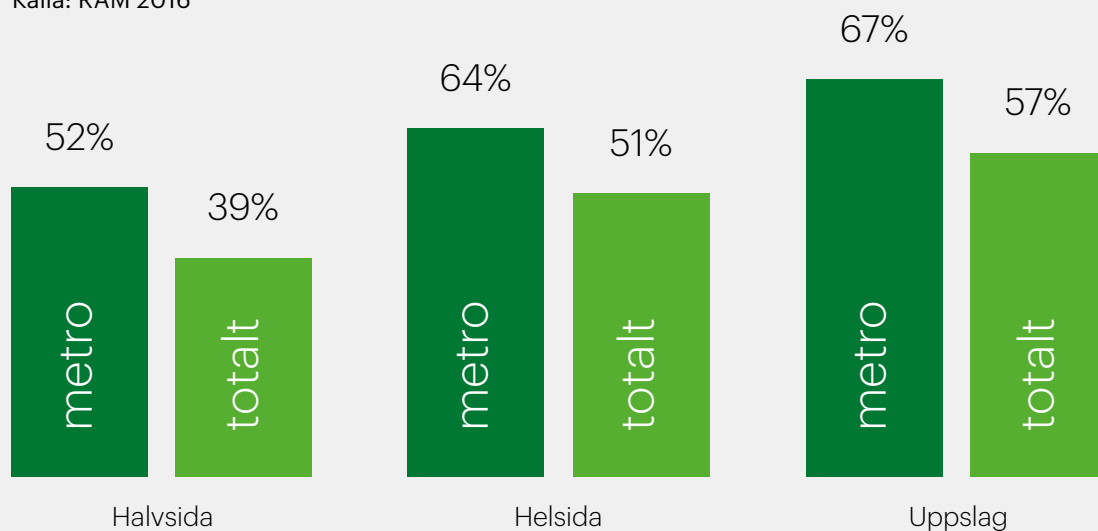

52%

AV METROS LÄSARE
ÄR MELLAN 16-49 ÅR

Källa: Orvesto Konsument 2016:1

Metro har observationsvärde än andra tidningar

Källa: RAM 2016

Information

UTGIVNINGSSINFO

Metro ges ut helgfria vardagar. Metro har även lördagsutgivning den 12/12 och 19/12 2015. Mellan den 9/7 - 10/8 har tidningen sommaruppehåll med undantag av den 22/7 och den 4/8.