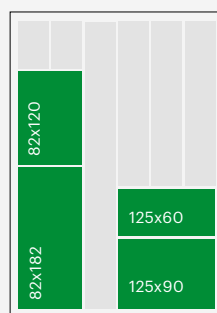

Översikt annonsformat: rubrik- och platsannonser

RUBRIK- OCH PLATSMARKNAD

- 25. Helsida 7x360
- 26. Halvsida 7x180
- 27–28. Kvartsida 7x90/3x180
- 29. 4x180
- 30. 4x100
- 31. 3x150
- 32. 3x90
- 33. 2x100

Översikt annonsformat: textsida

1,2

3

4

5

6

7

8, 9

10, 11, 12, 13

14

15

16, 17

18

19

20

21