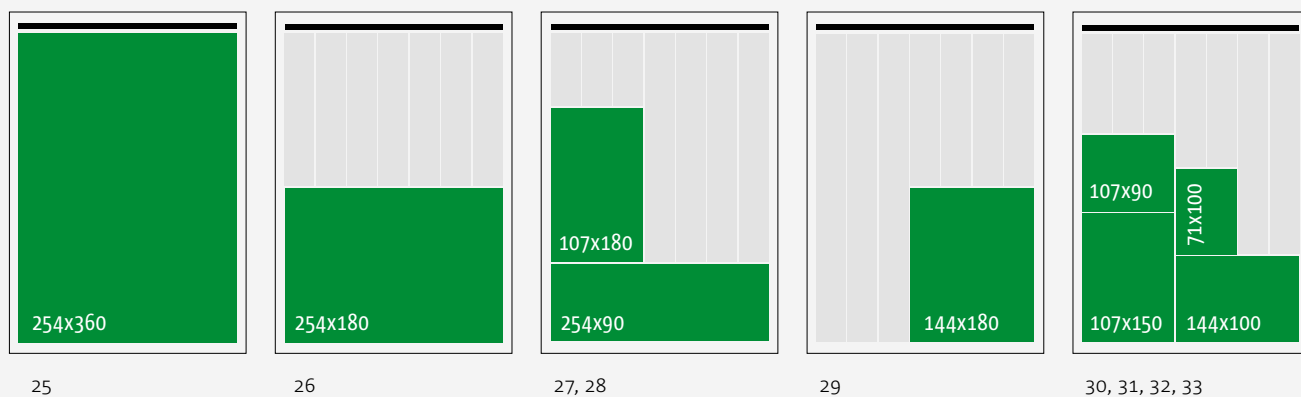

Rubrik- och platsannonsering

RUBRICERADE ANNONSER

PRIS/SPALTMILLIMETER	STOCKHOLM	GÖTEBORG	SKÅNE
MOTOR, BÅT	43:-	22:-	18:-
NÖJE	35:-	26:-	21:-
RESOR	56:-	32:-	26:-
UTBILDNING	67:-	32:-	28:-

PLATSANNONSER

	FORMAT MM	STOCKHOLM	GÖTEBORG	SKÅNE
Spmm, text		100:-	49:-	41:-
Helsida	254x360 mm	252 000:-	123 480:-	103 320:-
Halvsida	254x180 mm	126 000:-	61 740:-	51 660:-
3x360	107x360 mm	108 000:-	52 920:-	44 280:-
4x180	144x180 mm	72 000:-	35 280:-	29 520:-
Kvartsida	254x90 mm	63 000:-	30 870:-	25 830:-
3x180	107x180 mm	54 000:-	26 460:-	22 140:-
3x150	107x150 mm	45 000:-	22 050:-	18 450:-
4x100	144x100 mm	40 000:-	19 600:-	16 400:-
3x90	107x90 mm	27 000:-	13 230:-	11 070:-
2x100	71x100 mm	20 000:-	9 800:-	8 200:-

Översikt annonsformat: rubrik- och platsannonser

RUBRIK- OCH PLATSMARKNAD

25. Helsida 7x360
26. Halvsida 7x180
- 27–28. Kvartsida 7x90/3x180
29. 4x180
30. 4x100
31. 3x150
32. 3x90
33. 2x100